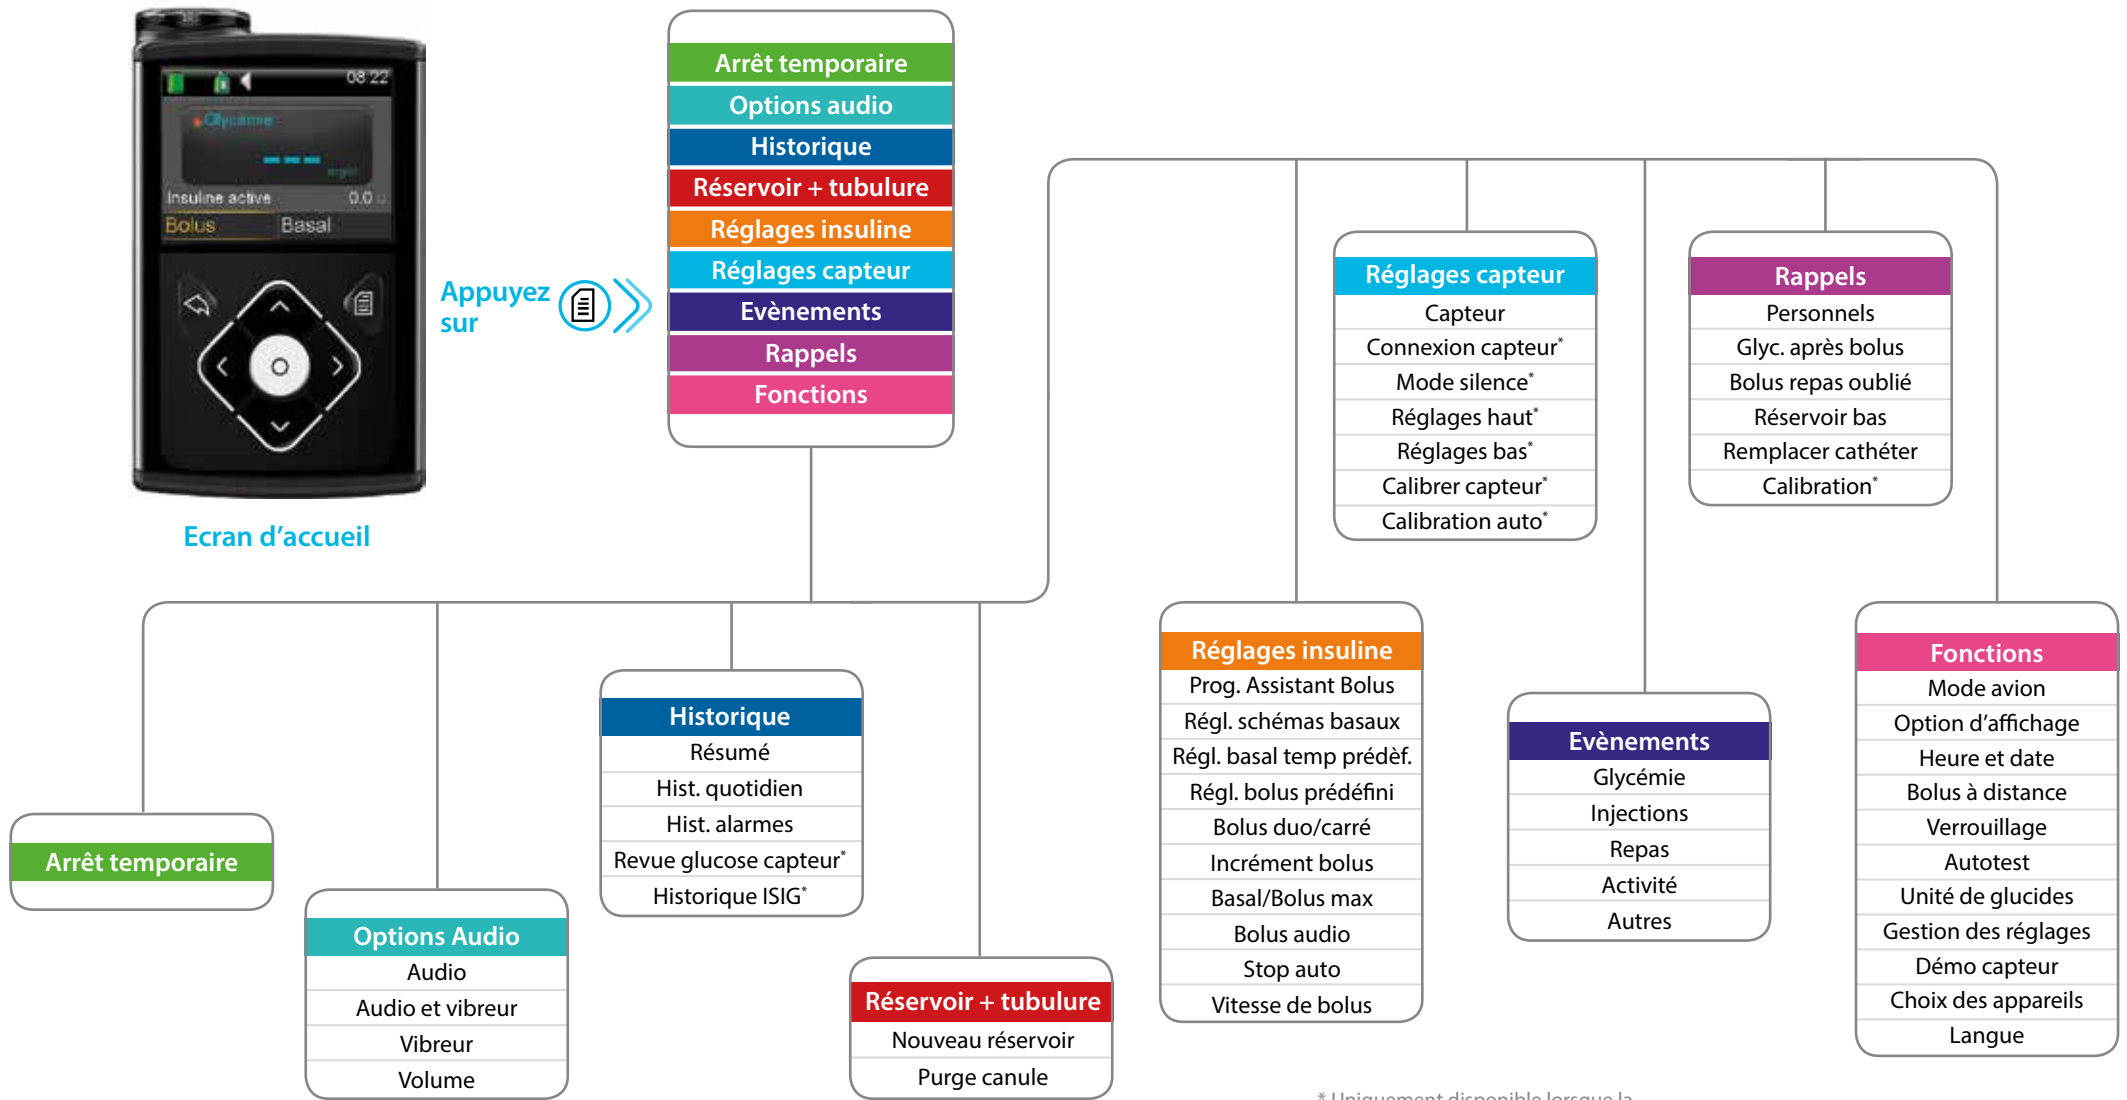

Cartographie MiniMed® 640G

Ecran d'accueil

Appuyez sur

* Uniquement disponible lorsque la fonction capteur est activé